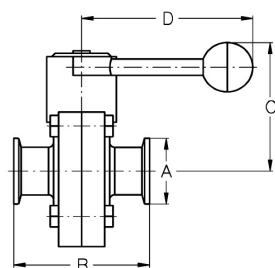

Butterfly valves / Food technique, Chemical technique

Clamp Butterfly valve DIN

DN	A	B	C	D	AISI304-VMQ		AISI316L-VMQ	
10	34	36	79	105	240130	Enquiry	240230	Enquiry
15	34	76	79	105	240131	Enquiry	240231	Enquiry
20	34	76	79	105	240132	Enquiry	240232	Enquiry
25	50,5	64	90	107	240133	176,80	240233	233,80
32	50,5	72	92	107	240134	184,30	240234	241,60
40	50,5	72	94	137	240135	189,40	240235	249,30
50	64	72	101	137	240136	209,90	240236	272,40
65	91	76	110	137	240137	258,20	240237	324,60
80	106	100	123	167	240138	370,60	240238	480,50
100	119	104	134	167	240139	470,80	240239	649,00
125	155	168	168	248	240141	Enquiry	240241	Enquiry
150	183	180	183	248	240142	Enquiry	240242	Enquiry

Actuators, gaskets etc. see fittings and accessories. DN10 - DN20 only with plastic handle.

Clamp Butterfly valve ASME

DN	A	B	C	D	AISI304-VMQ		AISI316L-VMQ	
1"	50,5	64	90	107	240303	188,60	240403	241,60
1,5"	50,5	72	94	137	240304	189,70	240404	255,90
2"	64	72	101	137	240305	214,50	240405	280,30
2,5"	77,5	76	110	137	240306	232,40	240406	329,90
3"	91	90	123	167	240307	344,60	240407	448,70
4"	119	104	134	167	240308	481,80	240408	665,90

Actuators, gaskets etc. see chapter valves D1.2.

Clamp Butterfly valve DIN-ISO

DN	A	B	C	D	AISI304-VMQ		AISI316L-VMQ	
33,7	50,5	83	89	102	240533	Enquiry	240633	Enquiry
42,4	64	85	91	102	240534	Enquiry	240634	Enquiry
48,3	64	93	94	132	240535	Enquiry	240635	Enquiry
60,3	77,5	106	100	132	240536	Enquiry	240636	Enquiry
76,1	91	106	109	132	240537	Enquiry	240637	Enquiry
88,9	106	116	124	165	240520	Enquiry	240620	Enquiry
114,3	130	120	135	165	240521	Enquiry	240621	Enquiry