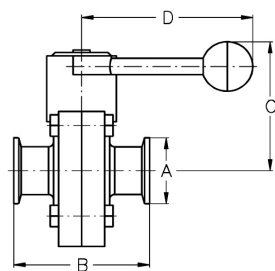

Butterfly valves / Food technique, Chemical technique

Clamp Butterfly valve DIN

DN	A	B	C	D	AISI304-VMQ		AISI316L-VMQ	
10	34	36	79	105	240130	Enquiry	240230	Enquiry
15	34	76	79	105	240131	Enquiry	240231	Enquiry
20	34	76	79	105	240132	Enquiry	240232	Enquiry
25	50,5	64	90	107	240133	176,80	240233	233,80
32	50,5	72	92	107	240134	184,30	240234	241,60
40	50,5	72	94	137	240135	189,40	240235	249,30
50	64	72	101	137	240136	209,90	240236	272,40
65	91	76	110	137	240137	258,20	240237	324,60
80	106	100	123	167	240138	370,60	240238	480,50
100	119	104	134	167	240139	470,80	240239	649,00
125	155	168	168	248	240141	Enquiry	240241	Enquiry
150	183	180	183	248	240142	Enquiry	240242	Enquiry

Actuators, gaskets etc. see fittings and accessories. DN10 - DN20 only with plastic handle.

Clamp Butterfly valve ASME

DN	A	B	C	D	AISI304-VMQ		AISI316L-VMQ	
1"	50,5	64	90	107	240303	188,60	240403	241,60
1,5"	50,5	72	94	137	240304	189,70	240404	255,90
2"	64	72	101	137	240305	214,50	240405	280,30
2,5"	77,5	76	110	137	240306	232,40	240406	329,90
3"	91	90	123	167	240307	344,60	240407	448,70
4"	119	104	134	167	240308	481,80	240408	665,90

Actuators, gaskets etc. see chapter valves D1.2.

Clamp Butterfly valve DIN-ISO

DN	A	B	C	D	AISI304-VMQ		AISI316L-VMQ	
33,7	50,5	83	89	102	240533	Enquiry	240633	Enquiry
42,4	64	85	91	102	240534	Enquiry	240634	Enquiry
48,3	64	93	94	132	240535	Enquiry	240635	Enquiry
60,3	77,5	106	100	132	240536	Enquiry	240636	Enquiry
76,1	91	106	109	132	240537	Enquiry	240637	Enquiry
88,9	106	116	124	165	240520	Enquiry	240620	Enquiry
114,3	130	120	135	165	240521	Enquiry	240621	Enquiry