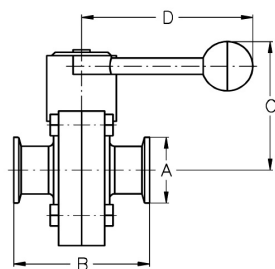

Butterfly valves / Food technique, Chemical technique

Clamp Butterfly valve DIN

DN	A	B	C	D	AISI304-VMQ		AISI316L-VMQ	
10	34	36	79	105	240130	Enquiry	240230	Enquiry
15	34	76	79	105	240131	Enquiry	240231	Enquiry
20	34	76	79	105	240132	Enquiry	240232	Enquiry
25	50,5	64	90	107	240133	176,80	240233	233,80
32	50,5	72	92	107	240134	184,30	240234	241,60
40	50,5	72	94	137	240135	189,40	240235	249,30
50	64	72	101	137	240136	209,90	240236	272,40
65	91	76	110	137	240137	258,20	240237	324,60
80	106	100	123	167	240138	370,60	240238	480,50
100	119	104	134	167	240139	470,80	240239	649,00
125	155	168	168	248	240141	Enquiry	240241	Enquiry
150	183	180	183	248	240142	Enquiry	240242	Enquiry

Actuators, gaskets etc. see fittings and accessories. DN10 - DN20 only with plastic handle.

Clamp Butterfly valve ASME

DN	A	B	C	D	AISI304-VMQ		AISI316L-VMQ	
1"	50,5	64	90	107	240303	188,60	240403	241,60
1,5"	50,5	72	94	137	240304	189,70	240404	255,90
2"	64	72	101	137	240305	214,50	240405	280,30
2,5"	77,5	76	110	137	240306	232,40	240406	329,90
3"	91	90	123	167	240307	344,60	240407	448,70
4"	119	104	134	167	240308	481,80	240408	665,90

Actuators, gaskets etc. see chapter valves D1.2.

Clamp Butterfly valve DIN-ISO

DN	A	B	C	D	AISI304-VMQ		AISI316L-VMQ	
33,7	50,5	83	89	102	240533	Enquiry	240633	Enquiry
42,4	64	85	91	102	240534	Enquiry	240634	Enquiry
48,3	64	93	94	132	240535	Enquiry	240635	Enquiry
60,3	77,5	106	100	132	240536	Enquiry	240636	Enquiry
76,1	91	106	109	132	240537	Enquiry	240637	Enquiry
88,9	106	116	124	165	240520	Enquiry	240620	Enquiry
114,3	130	120	135	165	240521	Enquiry	240621	Enquiry